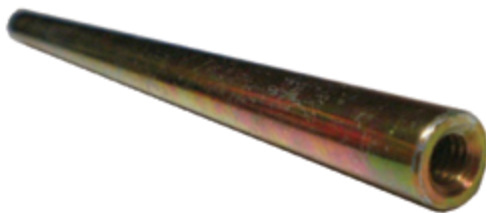

ES-89

**BUJE KNUCKLE HONDA 680**

TCA TIPO ORIGINAL RZR 1000 HEX  
19MM 12x1.5 7547489 CROMADA

ES-92

**TCA POLARIS 1000 HEX 19MM**

BUJE METAL LARGO CON ROSCA POLARIS  
SPORTSMAN 500-800 HORQ INF TRAS 5133806