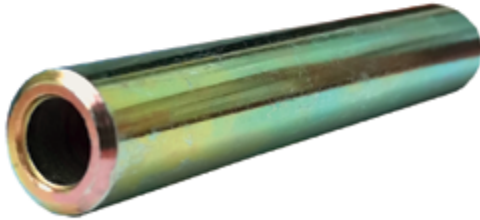

**BUJE POLARIS PREDATOR OUTLAW**

TLLO RUEDA POLARIS 28MM TRAIL BOSS/  
SPORTSMAN/SCRAMBLER/TRAIL BLAZER 7515513 ES-194

**TLLO RUEDA POLARIS 3/8 28MM**

BUJE METAL POLARIS PREDATOR 5133406 ES-197

**BUJE POLARIS PREDATOR**