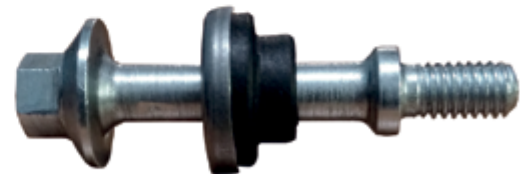

TORNILLO TAPA DISTRIBUCIÓN CAN AM
420440568, 420440307. **ES-173**

TLLO TAPA DISTRUBUCIÓN CAN AM